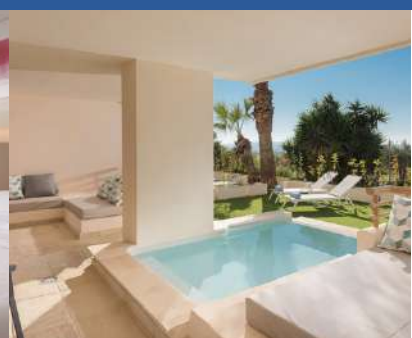

# ONA HACIENDA DEL ÁLAMO GOLF RESORT

HACIENDA DEL ÁLAMO  
COSTA CALIDA

Descubra un entorno único en la hermosa Costa Cálida de España en el ONA Hotel Hacienda del Álamo Golf Resort. Ubicado en Murcia, este resort de lujo es ideal para escapadas en familia o eventos privados. Conozca sus habitaciones y suites bien equipadas con baños de mármol, ropa de cama de lujo y terrazas privadas con vistas a nuestros jardines.

Disfrute de un baño en la hermosa piscina al aire libre del hotel o juegue al golf en Hacienda del Álamo Golf Club, que cuenta con un campo de 18 hoyos creado por el prestigioso diseñador Dave Thomas. Visite los sitios de interés local, desde las playas de la Costa Cálida hasta la antigua Cartagena y la histórica Murcia.