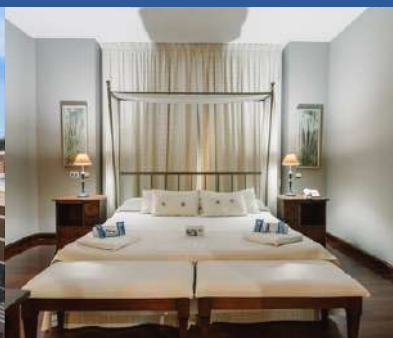

# HOTEL TRAIÑA

SAN PEDRO DEL PINATAR  
COSTA CALIDA

El Hotel Traiña es un hotel de 4 estrellas situado en San Pedro del Pinatar (Mar Menor), que le sorprenderá por su elegancia simple y por los ambientes limpios, funcionales y confortables.