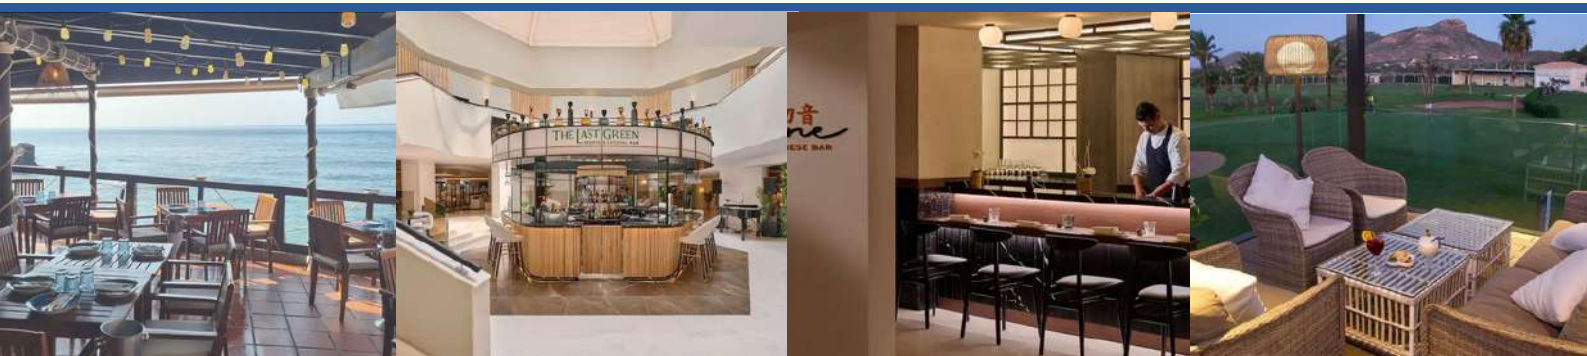

GRAND HYATT LA MANGA CLUB GOLF & SPA

LA MANGA CLUB
COSTA CALIDA

SEGMENTOS QUE TRABAJA

- VACACIONAL
- DEPORTISTAS
- MICE
- EVENTOS CORPORATIVOS
- INCENTIVOS
- BUCEO
- MAYORES DE 55
- LARGA ESTANCIA
- EVENTOS DEPORTIVOS
- EVENTOS DE GOLF

INSTALACIONES DEPORTIVAS CERNANAS

- ACADEMIA DE GOLF
- 3 CAMPOS DE GOLF DE LUJO
- PISTAS DE PADEL PROPIAS
- PISTAS DE TENIS PROPIAS
- CENTRO DE CRÍQUET DE LA MANGA CLUB
- ACADEMIA DE FÚTBOL
- 8 CAMPOS DE FÚTBOL

INSTALACIONES NAÚTICAS CERCANAS

- CENTROS DE BUCEO
- WINDSURF
- ALQUILER Y PASEOS EN VELEROS
- VELA LIGERA / CATAMARÁN
- KITE SURF Y STAND UP PADEL
- MOTO ACUATICA Y PIRAGÜISMO
- EFOIL SURF, SKI Y SKIBUS
- EXCURSIONES EN BARCO
- EVENTOS NAÚTICOS MICE

CONTÁCTENOS

www.hyatt.com
info@lamangaclub.com
968 331 234
1 Golf St - La Manga Club
30389 Cartagena
Murcia

INFORMACIÓN

RESERVAS